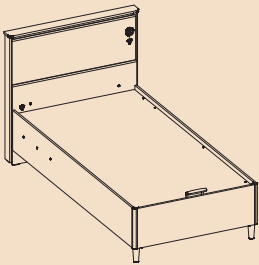

32

4 DOORS WARDROBE
W: 182 x H: 210 x D: 56 cm
20.30.1005.00

3 DOORS WARDROBE
W: 137 x H: 197 x D: 56 cm
20.30.1006.00

2 DOORS WARDROBE
W: 106 x H: 197 x D: 59 cm
20.30.1012.00

STUDIO WARDROBE OAK
W: 93 x H: 139 x D: 52 cm
20.30.1413.00

BASE BED WITH FLAT HEADBOARD (100x200)
W: 108 x H: 104 x D: 216 cm
20.30.1707.01+20.30.1313.00

BASE BED WITH BOOKSHELF HEADBOARD (100x200)
W: 103 x H: 106 x D: 224 cm
20.30.1707.01+20.30.1315.00

BASE BED WITH FLAT HEADBOARD (120x200)
W: 128 x H: 104 x D: 216 cm
20.30.1708.01+20.30.1314.00

BASE BED WITH BOOKSHELF HEADBOARD (120x200)
W: 123 x H: 106 x D: 224 cm
20.30.1317.01+20.30.1316.00

BUNK BED (90x200 cm)
W: 106 x H: 168 x D: 208 cm
20.30.1401.00

LARGE BUNK BED OAK (90x200-120x200 cm)
W: 209 x H: 160 x D: 137 cm
20.30.1408.00