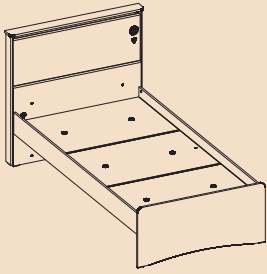

WALL UNIT
W: 114 x H: 39 x D: 21 cm
20.30.1110.00

NIGHTSTAND
W: 49 x H: 46 x D: 42 cm
20.30.1601.00

BED WITH FLAT HEADBOARD (100x200)
W: 108 x H: 104 x D: 213 cm
20.30.1317.00+20.30.1313.00