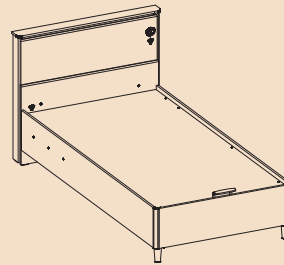

32

4 DOORS WARDROBE
W: 182 x H: 210 x D: 56 cm
20.30.1005.00

3 DOORS WARDROBE
W: 137 x H: 197 x D: 56 cm
20.30.1006.00

2 DOORS WARDROBE
W: 106 x H: 197 x D: 59 cm
20.30.1012.00

STUDIO WARDROBE OAK
W: 93 x H: 139 x D: 52 cm
20.30.1413.00

BASE BED WITH FLAT HEADBOARD (100x200)
W: 108 x H: 104 x D: 216 cm
20.30.1707.01+20.30.1313.00

BASE BED WITH BOOKSHELF HEADBOARD (100x200)
W: 103 x H: 106 x D: 224 cm
20.30.1707.01+20.30.1315.00

BASE BED WITH FLAT HEADBOARD (120x200)
W: 128 x H: 104 x D: 216 cm
20.30.1708.01+20.30.1314.00