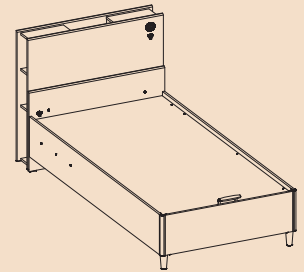

32

4 DOORS WARDROBE
W: 182 x H: 210 x D: 56 cm
20.30.1005.00

3 DOORS WARDROBE
W: 137 x H: 197 x D: 56 cm
20.30.1006.00

2 DOORS WARDROBE
W: 106 x H: 197 x D: 59 cm
20.30.1012.00

STUDIO WARDROBE OAK
W: 93 x H: 139 x D: 52 cm
20.30.1413.00

BASE BED WITH FLAT HEADBOARD (100x200)
W: 108 x H: 104 x D: 216 cm
20.30.1707.01+20.30.1313.00

BASE BED WITH BOOKSHELF HEADBOARD (100x200)
W: 103 x H: 106 x D: 224 cm
20.30.1707.01+20.30.1315.00

BASE BED WITH FLAT HEADBOARD (120x200)
W: 128 x H: 104 x D: 216 cm
20.30.1708.01+20.30.1314.00